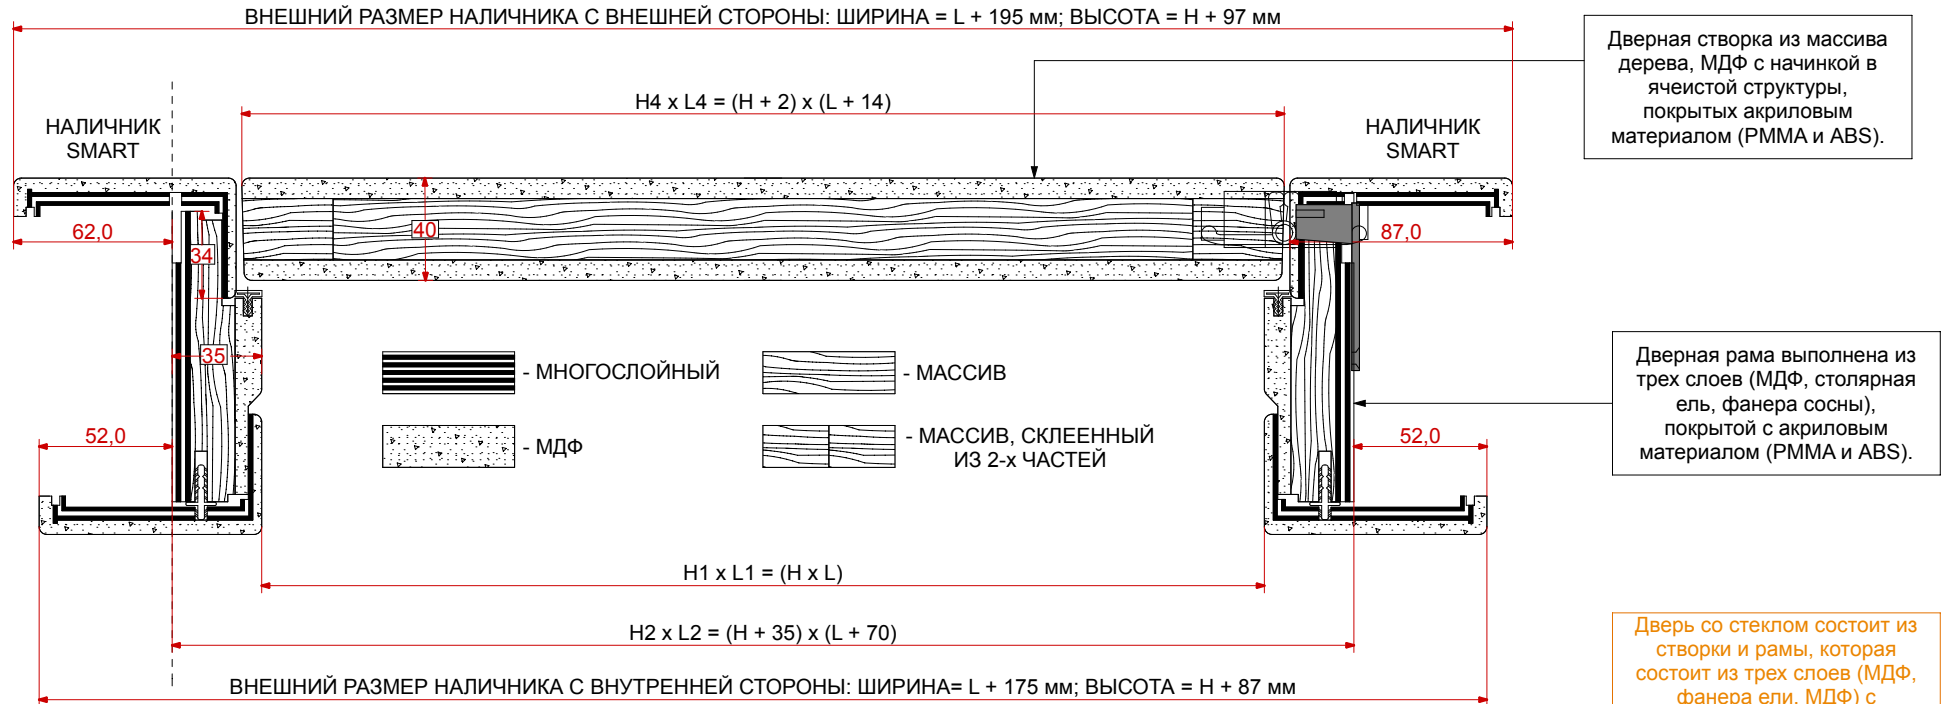

SMART

Смарт-коллекция, а также доступны в частности экономные версии дверей, версия две створки, что позволяет еще больше сократить площадь открывания. Эта версия доступна для всех моделей коллекции, за исключением модели 1V2007