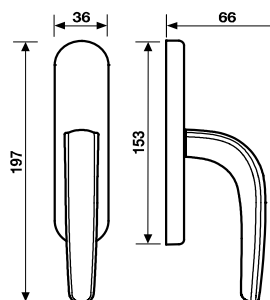

H 1058 Serie Amica

Materiale Nikrall Lega Zama UNI 3717 | Material Nikrall Lega Zama UNI 3717

design Valli Workshop

Valli&Valli
ASSA ABLOY

Maniglia per porta | Door handle

Finiture | Finishes

Cromo/Cromosat

Nikelnero

Biancopaco

K 1121 / K 1121 Y
Pag. 138

K 1704 R6-7-8 50 BZG - 85
Pag. 153

K 1713 / K 1713 Y
Pag. 134

K 1704 RS6-7-8 50 BZG - 85
Pag. 154

K 1145 / K 1145 Y
Pag. 135

K 1123 RG6-7-8 BZG - 75
Pag. 152

In abbinamento sono disponibili | Coordinated accessories

H 1058 FRS-41

H 1058 F