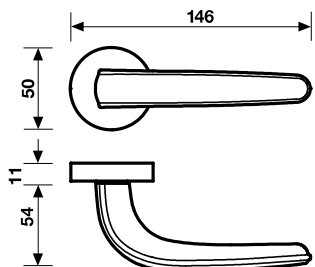

H 1058 Serie Amica

Materiale Nikrall Lega Zama UNI 3717 | Material Nikrall Lega Zama UNI 3717

design Valli Workshop

Valli&Valli
ASSA ABLOY

Maniglia per porta | Door handle

Finiture | Finishes

Cromo/Cromosat

Nikelnero

Biancopaco

K 1121 / K 1121 Y
Pag. 138

K 1704 R6-7-8 50 BZG - 85
Pag. 153

K 1713 / K 1713 Y
Pag. 134

K 1704 RS6-7-8 50 BZG - 85
Pag. 154

K 1145 / K 1145 Y
Pag. 135

K 1123 RG6-7-8 BZG - 75
Pag. 152