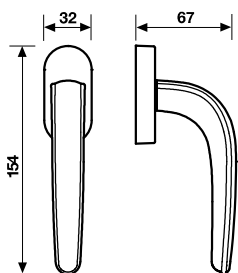

H 1058 Serie Amica

Materiale Nikrall Lega Zama UNI 3717 | Material Nikrall Lega Zama UNI 3717

design Valli Workshop

Valli&Valli
ASSA ABLOY

Maniglia per porta | Door handle

Finiture | Finishes

Cromo/Cromosat

Nikelnero

Biancopaco

K 1121 / K 1121 Y
Pag. 138

K 1704 R6-7-8 50 BZG - 85
Pag. 153

K 1713 / K 1713 Y
Pag. 134

K 1704 RS6-7-8 50 BZG - 85
Pag. 154

K 1145 / K 1145 Y
Pag. 135

K 1123 RG6-7-8 BZG - 75
Pag. 152

In abbinamento sono disponibili | Coordinated accessories

H 1058 FRS-41

H 1058 F