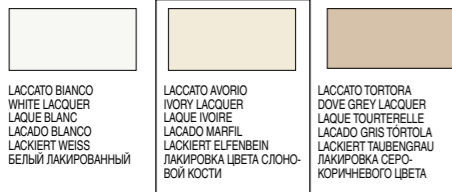

GRADARO 2B01V

Colori laccati . Lacquer colours . Coloris laqués . Colores lacados . Lackierte Farben . ЦВЕТА ЛАКИРОВКИ

Colori RAL a richiesta . RAL colours on request . Couleurs RAL sur demande . Colores RAL bajo pedido . RAL-Farben auf Anfrage . ЦВЕТА ПО ШКАЛЕ RAL ПО ЗАКАЗУ