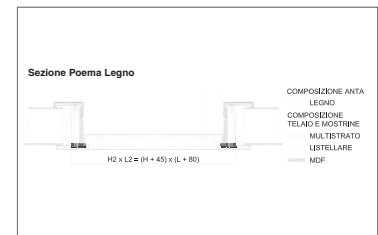

ROVERE SBIANCATO BLEACHED OAK CHENE BLANCHI ROBLE BLANQUEADO ЕЛЧЕ БЕКАЛТ ОТБЕЛЕНАЯ ДВБ	ROVERE TEAK TEAK OAK CHENE TECK ROBLE TECA ЕЛЧЕ ТЕК КОРЕНЕСКОЯ ДВБ	ROVERE TABACCO TOBACCO OAK CHENE TABAC ROBLE TABACO ЕЛЧЕ ТАБАК ТАБАКОВАЯ ДВБ
ROVERE WENGÉ WENGE OAK CHENE WENGÉ ROBLE WENGUE ЕЛЧЕ ВЕНГЕ ДВБ ВЕНГЕ	ROVERE GRIGIO GREY OAK CHENE GRIS ROBLE GRIS ЕЛЧЕ ГРАУ СЕРЫЯ ДВБ