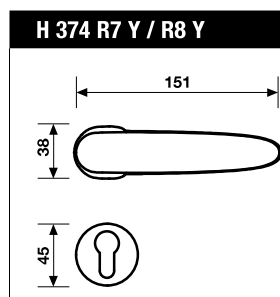

H 374 Serie Compasso Duemilaquattordici

Materiale Ottone | Material Brass

design Franco Poli

Maniglia per porta | Door handle **Finiture | Finishes**

Orsatop

Cromosat

Orsatop/Insero grezzo

Cromosat/Insero grezzo

Orsatop/Insero goffrato nero

Cromosat/Insero goffrato nero

DESIGN FRANCO POLI

H 374 SERIE COMPASSO DUEMILAQUATTORDICI