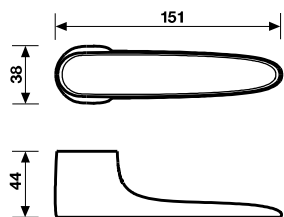

H 374 Serie Compasso Duemilaquattordici

Materiale Ottone | Material Brass

design Franco Poli

Maniglia per porta | Door handle **Finiture | Finishes**

Orsatop

Cromosat

Orsatop/Insero grezzo

Cromosat/Insero grezzo

Orsatop/Insero goffrato nero

Cromosat/Insero goffrato nero

DESIGN FRANCO POLI

H 374 SERIE COMPASSO DUEMILAQUATTORDICI