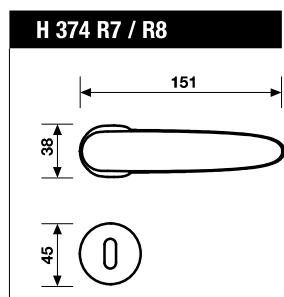

H 374 Serie Compasso Duemilaquattordici

Materiale Ottone | Material Brass

design Franco Poli

Maniglia per porta | Door handle **Finiture | Finishes**

Orsatop

Cromosat

Orsatop/Insero grezzo

Cromosat/Insero grezzo

Orsatop/Insero goffrato nero

Cromosat/Insero goffrato nero

DESIGN FRANCO POLI

H 374 SERIE COMPASSO DUEMILAQUATTORDICI