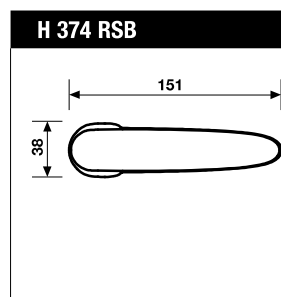

H 374 Serie Compasso Duemilaquattordici

Materiale Ottone | Material Brass

design Franco Poli

Maniglia per porta | Door handle **Finiture | Finishes**

Orsatop

Cromosat

Orsatop/Insero grezzo

Cromosat/Insero grezzo

Orsatop/Insero goffrato nero

Cromosat/Insero goffrato nero

DESIGN FRANCO POLI

H 374 SERIE COMPASSO DUEMILAQUATTORDICI