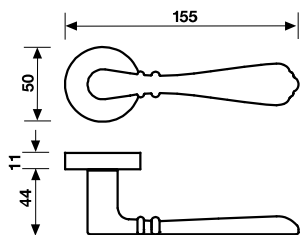

# H 1061 Serie Cenerentola

Materiale Ottone | Material Brass

design Luciana Di Virgilio  
e Gianni Veneziano

Valli&Valli  
ASSA ABLOY

Maniglia per porta | Door handle

Finiture | Finishes

Bronzop

Light Black